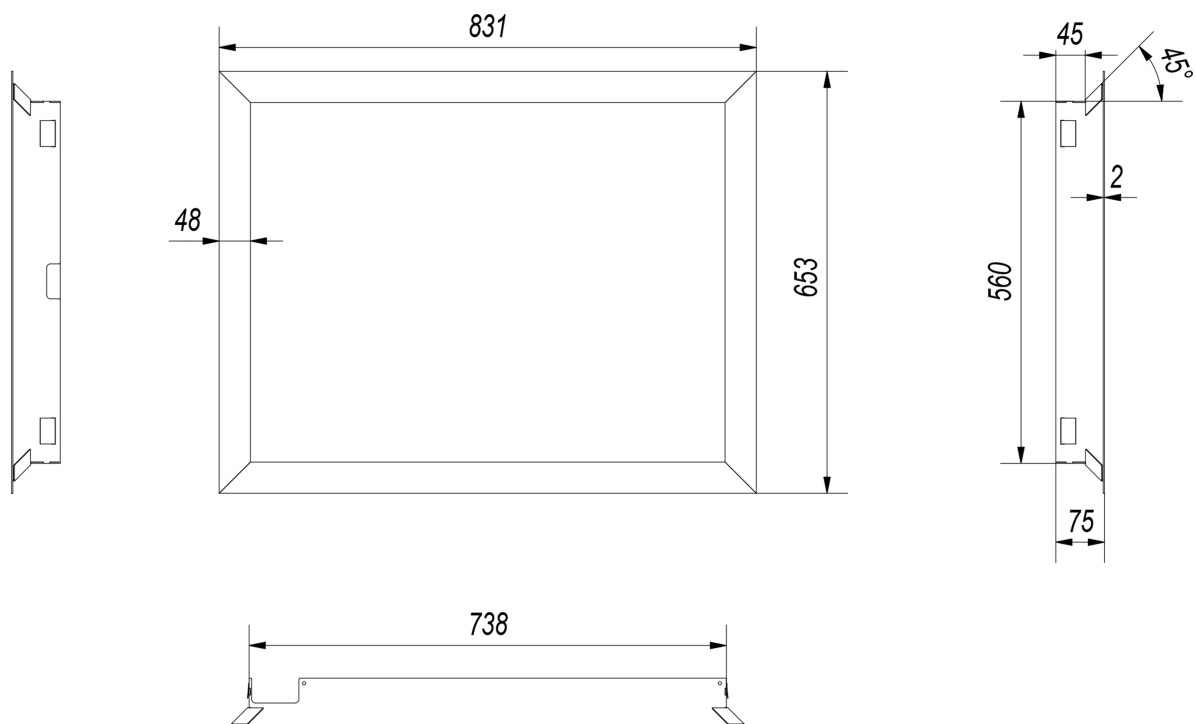

Rysunek techniczny

Zwrot

Klient będący Konsumentem, który zawarł Umowę sprzedaży, może w terminie 14 dni odstąpić od niej bez podawania przyczyny. Bieg terminu na odstąpienie od Umowy sprzedaży rozpoczyna się od chwili objęcia Towaru w posiadanie przez Klienta lub wskazaną przez niego osobę trzecią inną niż przewoźnik. Oświadczenie można złożyć na formularzu, którego wzór został zamieszczony przez Sprzedawcę na Stronie Internetowej Sklepu pod adresem: **formularz odstąpienia**.

Kratki.pl Marek Bal
ul. W. Gombrowicza 4
26-660 Wsola/Jedlińsk

www.kratki.com
tel. 48 340 10 00

Data publikacji:
11.01.2018