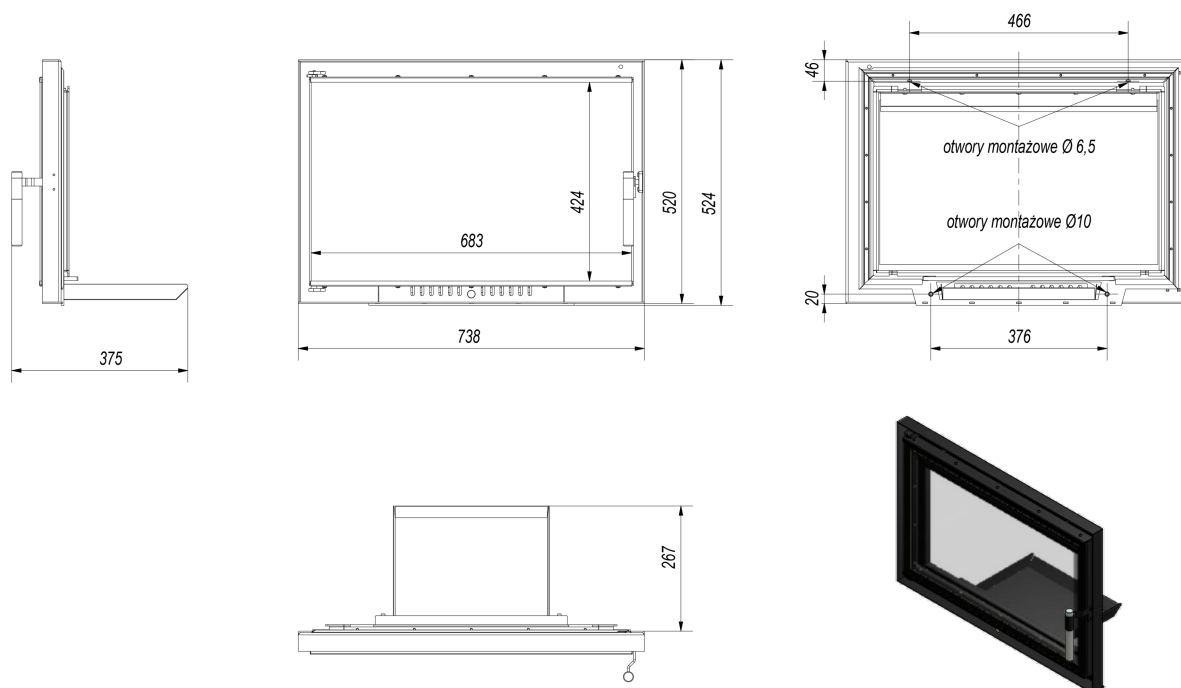

standardowe

Zalety

Stalowy front wkładu kominkowego, który można zamontować, np. jako zamknięcie otwartego do tej pory paleniska.

CHARAKTERYSTYKA:

- drzwiczki o prostym kształcie wykonane ze stali
- drzwiczki wyposażone w ceramikę żaroodporną wytrzymującą temperaturę do 800°C
- drzwiczki posiadają pojedynczą zewnętrzną szybę dekoracyjną typu glass malowaną metodą sitodruku, która nadaje kominkowi nowoczesny i elegancki wygląd, optycznie powiększa front wkładu

- zawias mocujący po lewej stronie drzwiczek.

ZESTAW ZAWIERA:

- oszklone drzwi osadzone w futrynie
- komplet uchwytów (klamka i gałka do popielnika)
- szuflada popielnika.

Rysunek techniczny

Zwrot

Klient będący Konsumentem, który zawarł Umowę sprzedaży, może w terminie 14 dni odstąpić od niej bez podawania przyczyny. Bieg terminu na odstąpienie od Umowy sprzedaży rozpoczyna się od chwili objęcia Towaru w posiadanie przez Klienta lub wskazaną przez niego osobę trzecią inną niż przewoźnik. Oświadczenie można złożyć na formularzu, którego wzór został zamieszczony przez Sprzedawcę na Stronie Internetowej Sklepu pod adresem: **formularz odstąpienia**.